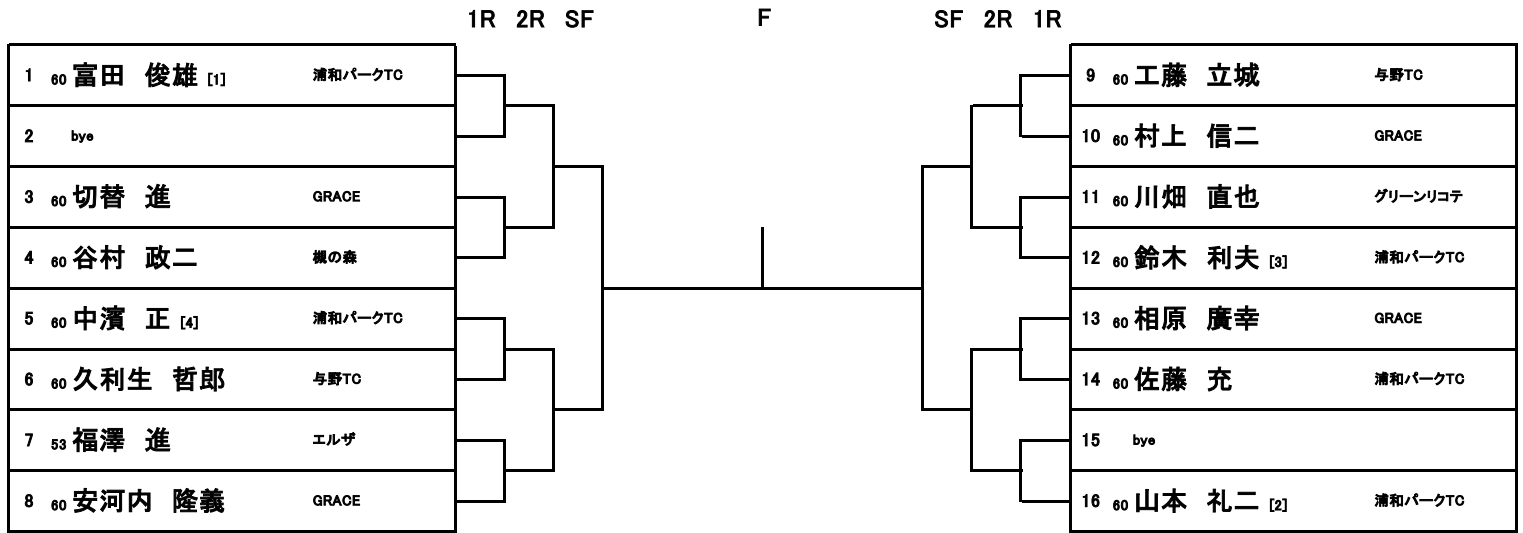

男子75歳シングルス

女子50歳シングルス

1R SF

F

SF 1R

1	60	島崎 久美子 [1]	東大宮TC
2	53	岡本 由起子	OLIVE
3	60	田口 路子	VIVA

4	55	細田 由美子 [2]	アクロス戸田
5	60	宮川 恵子	blanky
6	60	坂井 樹理	TEC浦和