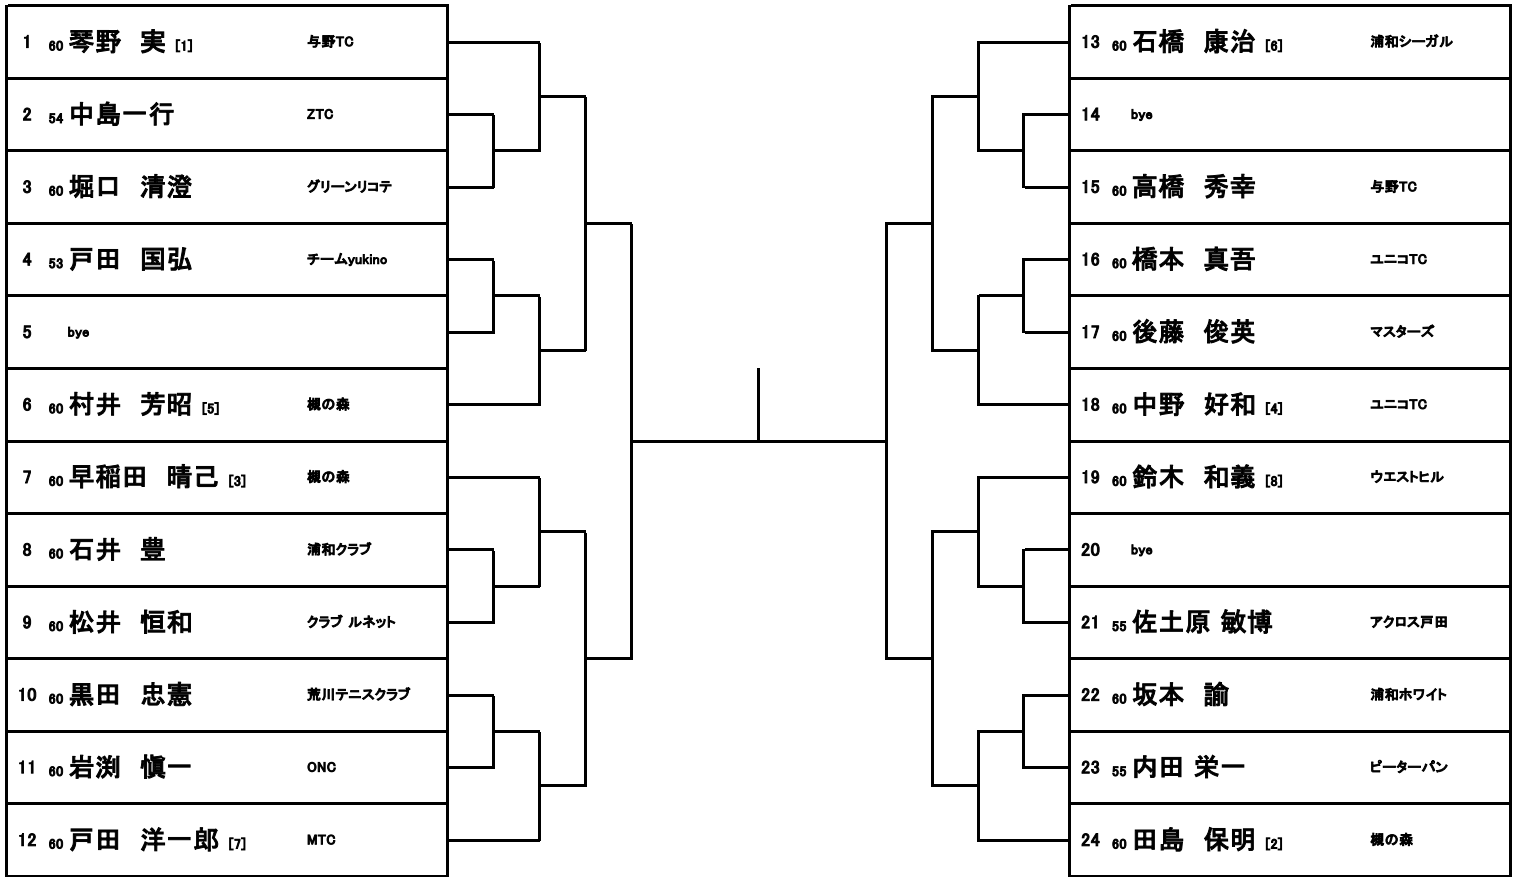

男子70歳シングルス

1R 2R 3R SF F SF 3R 2R 1R