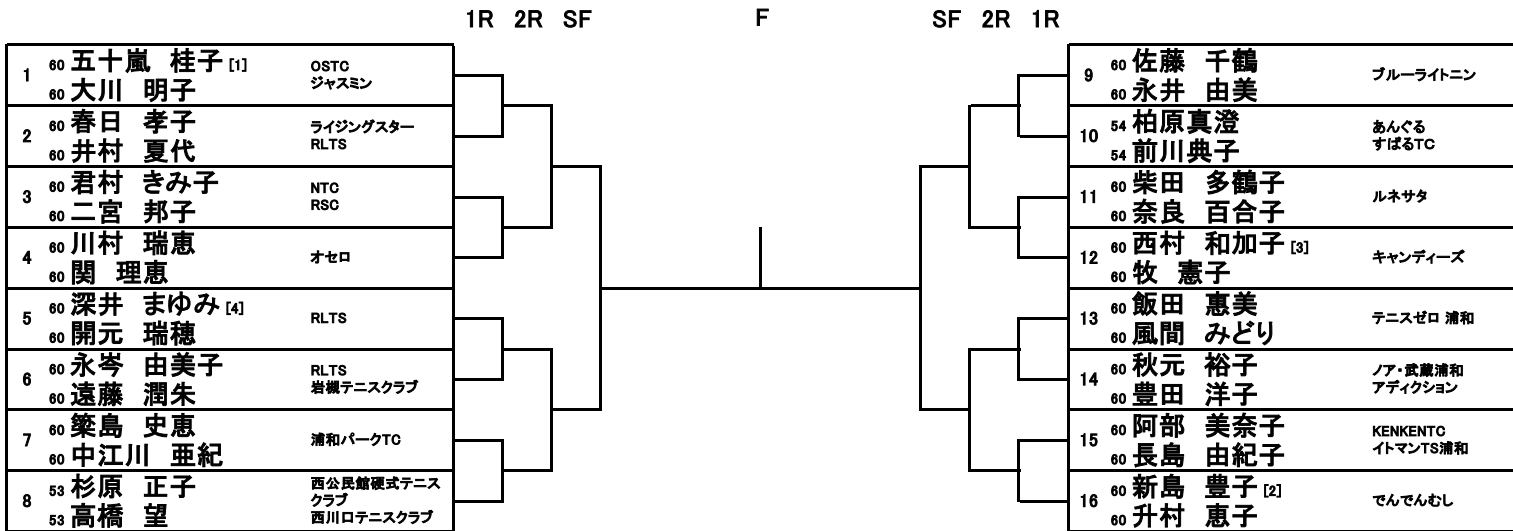

女子60歳ダブルス

女子65歳ダブルス

氏名		所属	1	2	3	勝敗	順位
1	江口 淳子 原田 加代子	愛球127				-	
2	森高 由美 伊藤 由美子	浦和パークTC WLT				-	
3	青羽 友子 渡辺 せつ	岩槻テニスクラ ブ				-