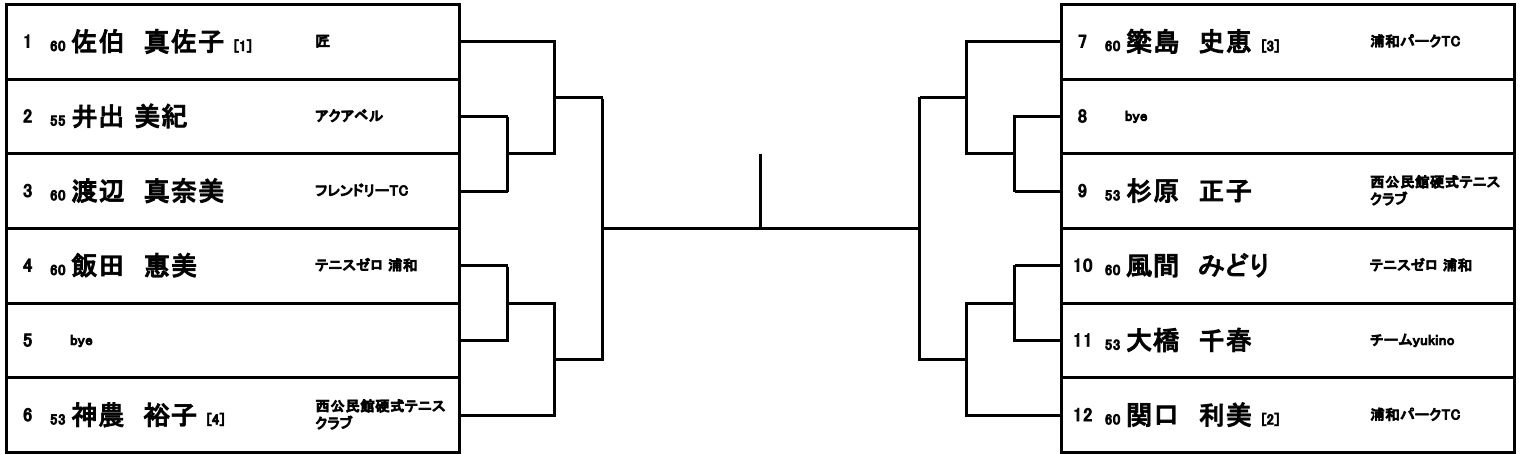

女子60歳シングルス

1R 2R SF F SF 2R 1R

女子65歳シングルス

	氏名	所属	1	2	3	勝敗	順位
1	60 吉田 清美	CA in SC				-	
2	60 森高 由美	浦和パークTC				-	
3	60 伊藤 由美子	WLT				-